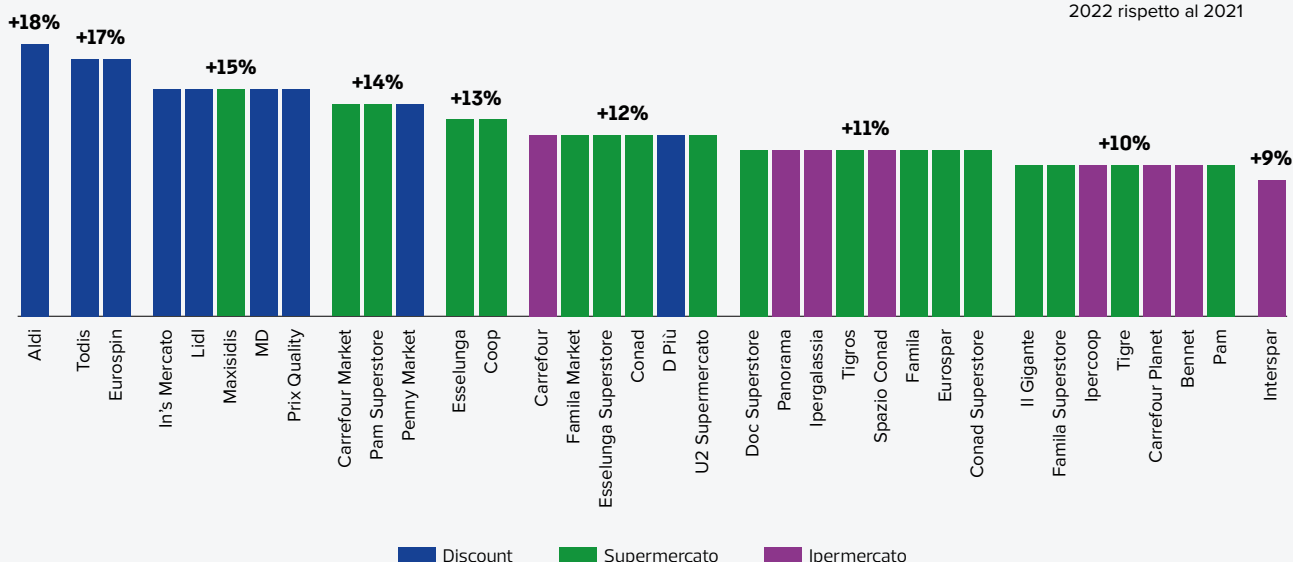

L'insegna più economica nel momento della nostra rilevazione è Spazio Conad, l'ipermercato

dell'omonima catena, seguito da Ipercoop, con indice 103. Carrefour ha perso la testa della classifica in modo abbastanza marcato: quest'anno scende a 110 punti. Chiudono Eurospar e Tigre, a 125 e 127: le due insegne non sembrano proprio quelle a cui rivolgersi per risparmiare sui prodotti a marchio del distributore.

RISPARMI E CLASSIFICHE LOCALI

Dal riquadro "I risparmi cambiando insegna" emerge in modo evidente che i prodotti più economici del discount e quelli con il marchio del distributore rappresentano il >>

QUANTO SONO AUMENTATI I PREZZI

Abbiamo confrontato i prezzi rilevati nel 2023 con quelli rilevati nel 2022 (degli stessi prodotti negli stessi punti vendita). Gli aumenti registrati nel periodo dell'indagine di quest'anno sono stati molto elevati, molto più alti di quelli registrati un anno fa (vedi percentuali di fianco). Gran parte dei discount ha aumentato i prezzi più di quanto abbiano fatto super e iper. Spiccano per le percentuali più alte Aldi, Todis ed Eurospin, a + 18% e + 17%. Tra tutte le insegne i rincari più bassi sono quelli di Interspar, a + 9%.

12,6%

Quanto sono aumentati mediamente i prezzi nel 2023 rispetto al 2022

2,6%

Quanto erano aumentati mediamente i prezzi nel 2022 rispetto al 2021